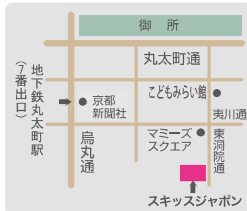

Family Sale

4/23 Fri-25 Sun 10:00AM-5:00PM

スキッスジャポン 京都市中京区東洞院通二条上ル

☎075-212-7007

イタリア、フランス、ベルギーからのカワイイ子ども服ブランドが大集合。納期遅れや注文外商品、サイズ不揃いなど、またほとんどが一点物のサンプルなどワケあり商品を在庫処分いたします。みなさまお誘い合わせの上、是非ご来場ください。

JR京都駅・阪急烏丸駅・地下鉄烏丸御池駅より地下鉄丸太町駅下車(7番出口約3分)

*クレジットカードのご利用は10,000円以上のお買い上げをお願いいたします。

*駐車場はございませんので公共交通機関をご利用下さい。

*このDMが入場券となります。入り口でスタッフにお渡しください。

お問い合わせはメールでもどうぞ: info@skiss.jp