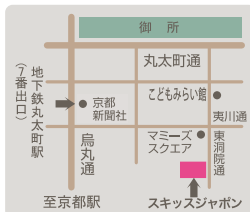

Carte Postal

Family Sale

6/4<Sat>-5<Sun>

10:00AM-5:00PM

スキッスジャポン 京都市中京区東洞院通二条上ル

☎075-212-7007

いつもご来場ありがとうございます。
毎回ご好評をいただき今春もアンコールセールを開催いたします。
今回は週末の二日間、お見逃しなく皆様おそろいで是非ご来場ください。

JR京都駅・阪急烏丸駅・地下鉄烏丸御池駅より地下鉄丸太町駅下車（7番出口約3分）